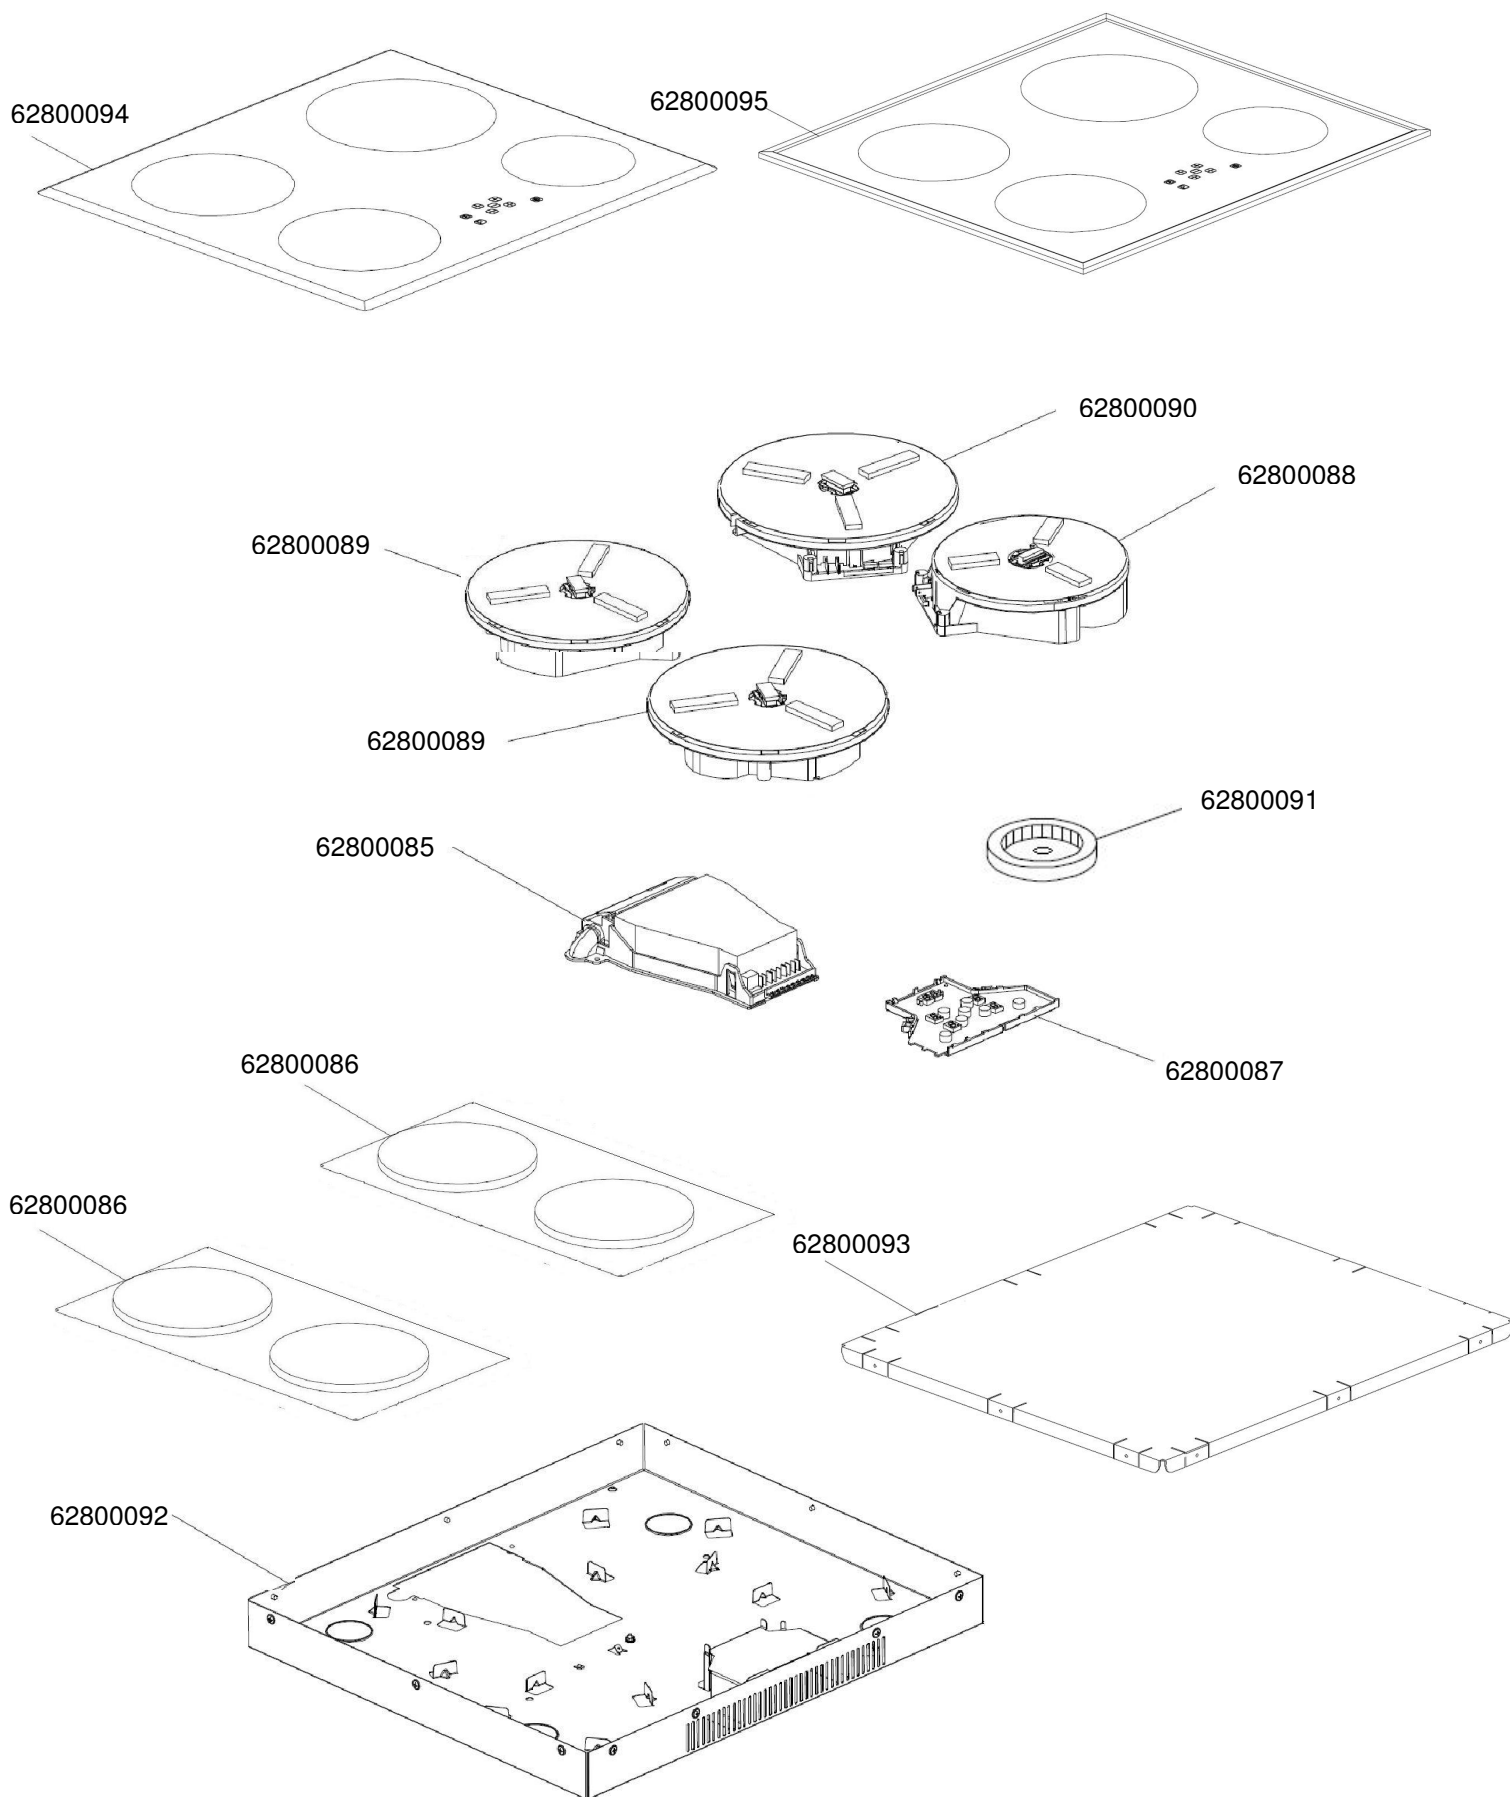

CONCEPT IDV-5460 / 5560

Indukční deska vestavná / Induction hob Built-in

v. 1.1

| Kód/Code | Název | Name |
|----------|---------------------------------------|--|
| 62800085 | Deska napájení IDV-5460/5560 | Power board IDV-5460/5560 |
| 62800086 | Deska řízení pro 2 zóny IDV-5460/5560 | Control board - 2 zones IDV-5460/5560 |
| 62800087 | Deska ovládání IDV-5460/5560 | PCB touch control IDV-5460/5560 |
| 62800088 | Indukční cívka malá IDV-5460/5560 | Induction heating small IDV-5460/5560 |
| 62800089 | Indukční cívka střední IDV-5460/5560 | Induction heating middle IDV-5460/5560 |
| 62800090 | Indukční cívka velká IDV-5460/5560 | Induction heating big IDV-5460/5560 |
| 62800091 | Ventilátor IDV-5460/5560 | Fan IDV-5460/5560 |
| 62800092 | Kryt spodní IDV-5460/5560 | Bottom cover IDV-5460/5560 |
| 62800093 | Kryt vrchní IDV-5460/5560 | Top cover IDV-5460/5560 |
| 62800094 | Sklokeramická deska IDV-5460 | Ceramic glass IDV-5460 |
| 62800095 | Sklokeramická deska IDV-5560 | Ceramic glass IDV-5560 |